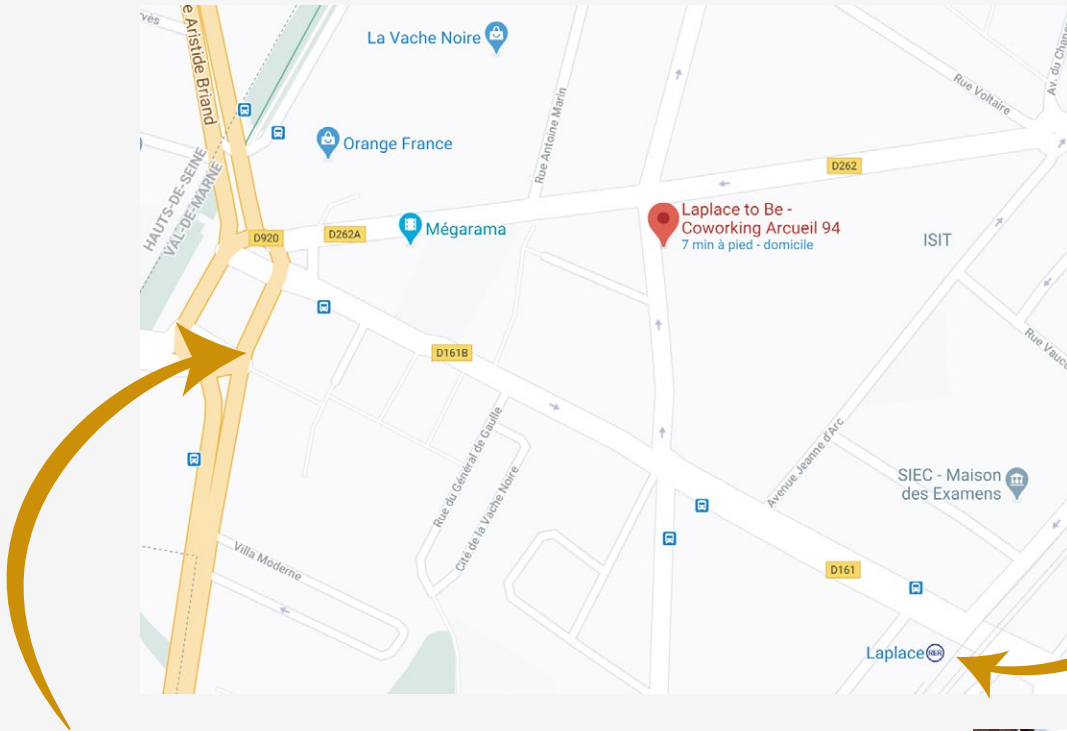

Plan d'accès

24 Av. Vladimir Ilitch Lénine — 94110 Arcueil
Interphone : « Laplace to Be »
Premier local en entrant dans la cour, au RDC.

RER B, arrêt :
« Laplace »
à 2 min

Entrée du parking du Centre Commercial *La Vache Noire* :
23 Av. Aristide Briand — 94110 Arcueil

Pour sortir du parking du Centre
Commerciale, aller au Niveau 1 et
prendre la sortie : « Entrée EST »
(entre IT et la boulangerie Paul)