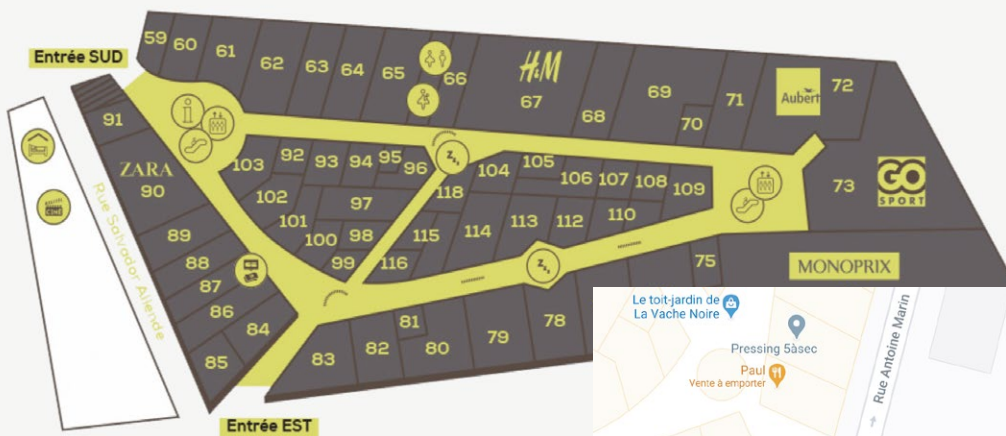

Plan d'accès

24 Av. Vladimir Ilitch Lénine — 94110 Arcueil
Interphone : « Laplace to Be »
Premier local en entrant dans la cour, au RDC.

RER B, arrêt :
« Laplace »
à 2 min

Entrée du parking du Centre Commercial *La Vache Noire* :
23 Av. Aristide Briand — 94110 Arcueil

Pour sortir du parking du Centre
Commerciale, aller au Niveau 1 et
prendre la sortie : « Entrée EST »
(entre IT et la boulangerie Paul)